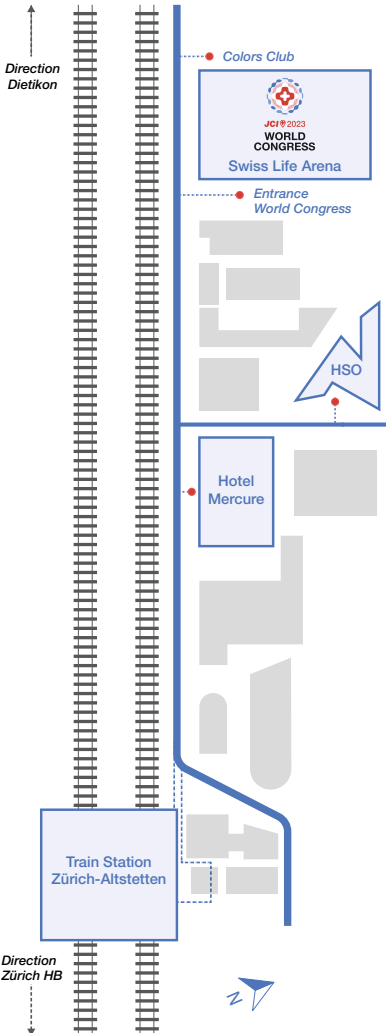

JCI  **2023**

WORLD CONGRESS

Zürich Switzerland

Wayfinding & Locations

Zone 6

Zone 5

Zone 4

Zone 2

Zone 3

Zone 1

Locations

Zone 1

- 1** Main Entrance
- 2** Welcome desks
- 3** Cloakroom
- 4** Bar
- 5** Schaffner Lounge
- 6** Arena
- 7** Colors Club
- 8** Sportsbar
- 9** Restaurant Zett
- 10** Entrance Zone 6
-  Stairs
-  Elevator

Zone 2

- 1** Lions Auditorium
- 2** Tradeshow & Networking zone
- 3** Players Club
-  Stairs
-  Elevator

Zone 3

- 1** Food Corner
-  Stairs

Zone 4

- 1** Logen
- 2** Turicum
-  Stairs
-  Elevator

Zone 5

- 1** Sulo
- 2** Segi
-  Elevator

Zone 6

- 1** Uetliberg
-  Elevator

Swiss Life Arena
Vulkanstrasse 130
8048 Zürich

**HSO Wirtschafts- und
Informatikschule**
Vulkanstrasse 130
8048 Zürich

Hotel Mercure
Vulkanstrasse 108b
8048 Zürich

**Train Station
Zürich Altstetten**
Bahnhofsplatz
8048 Zürich